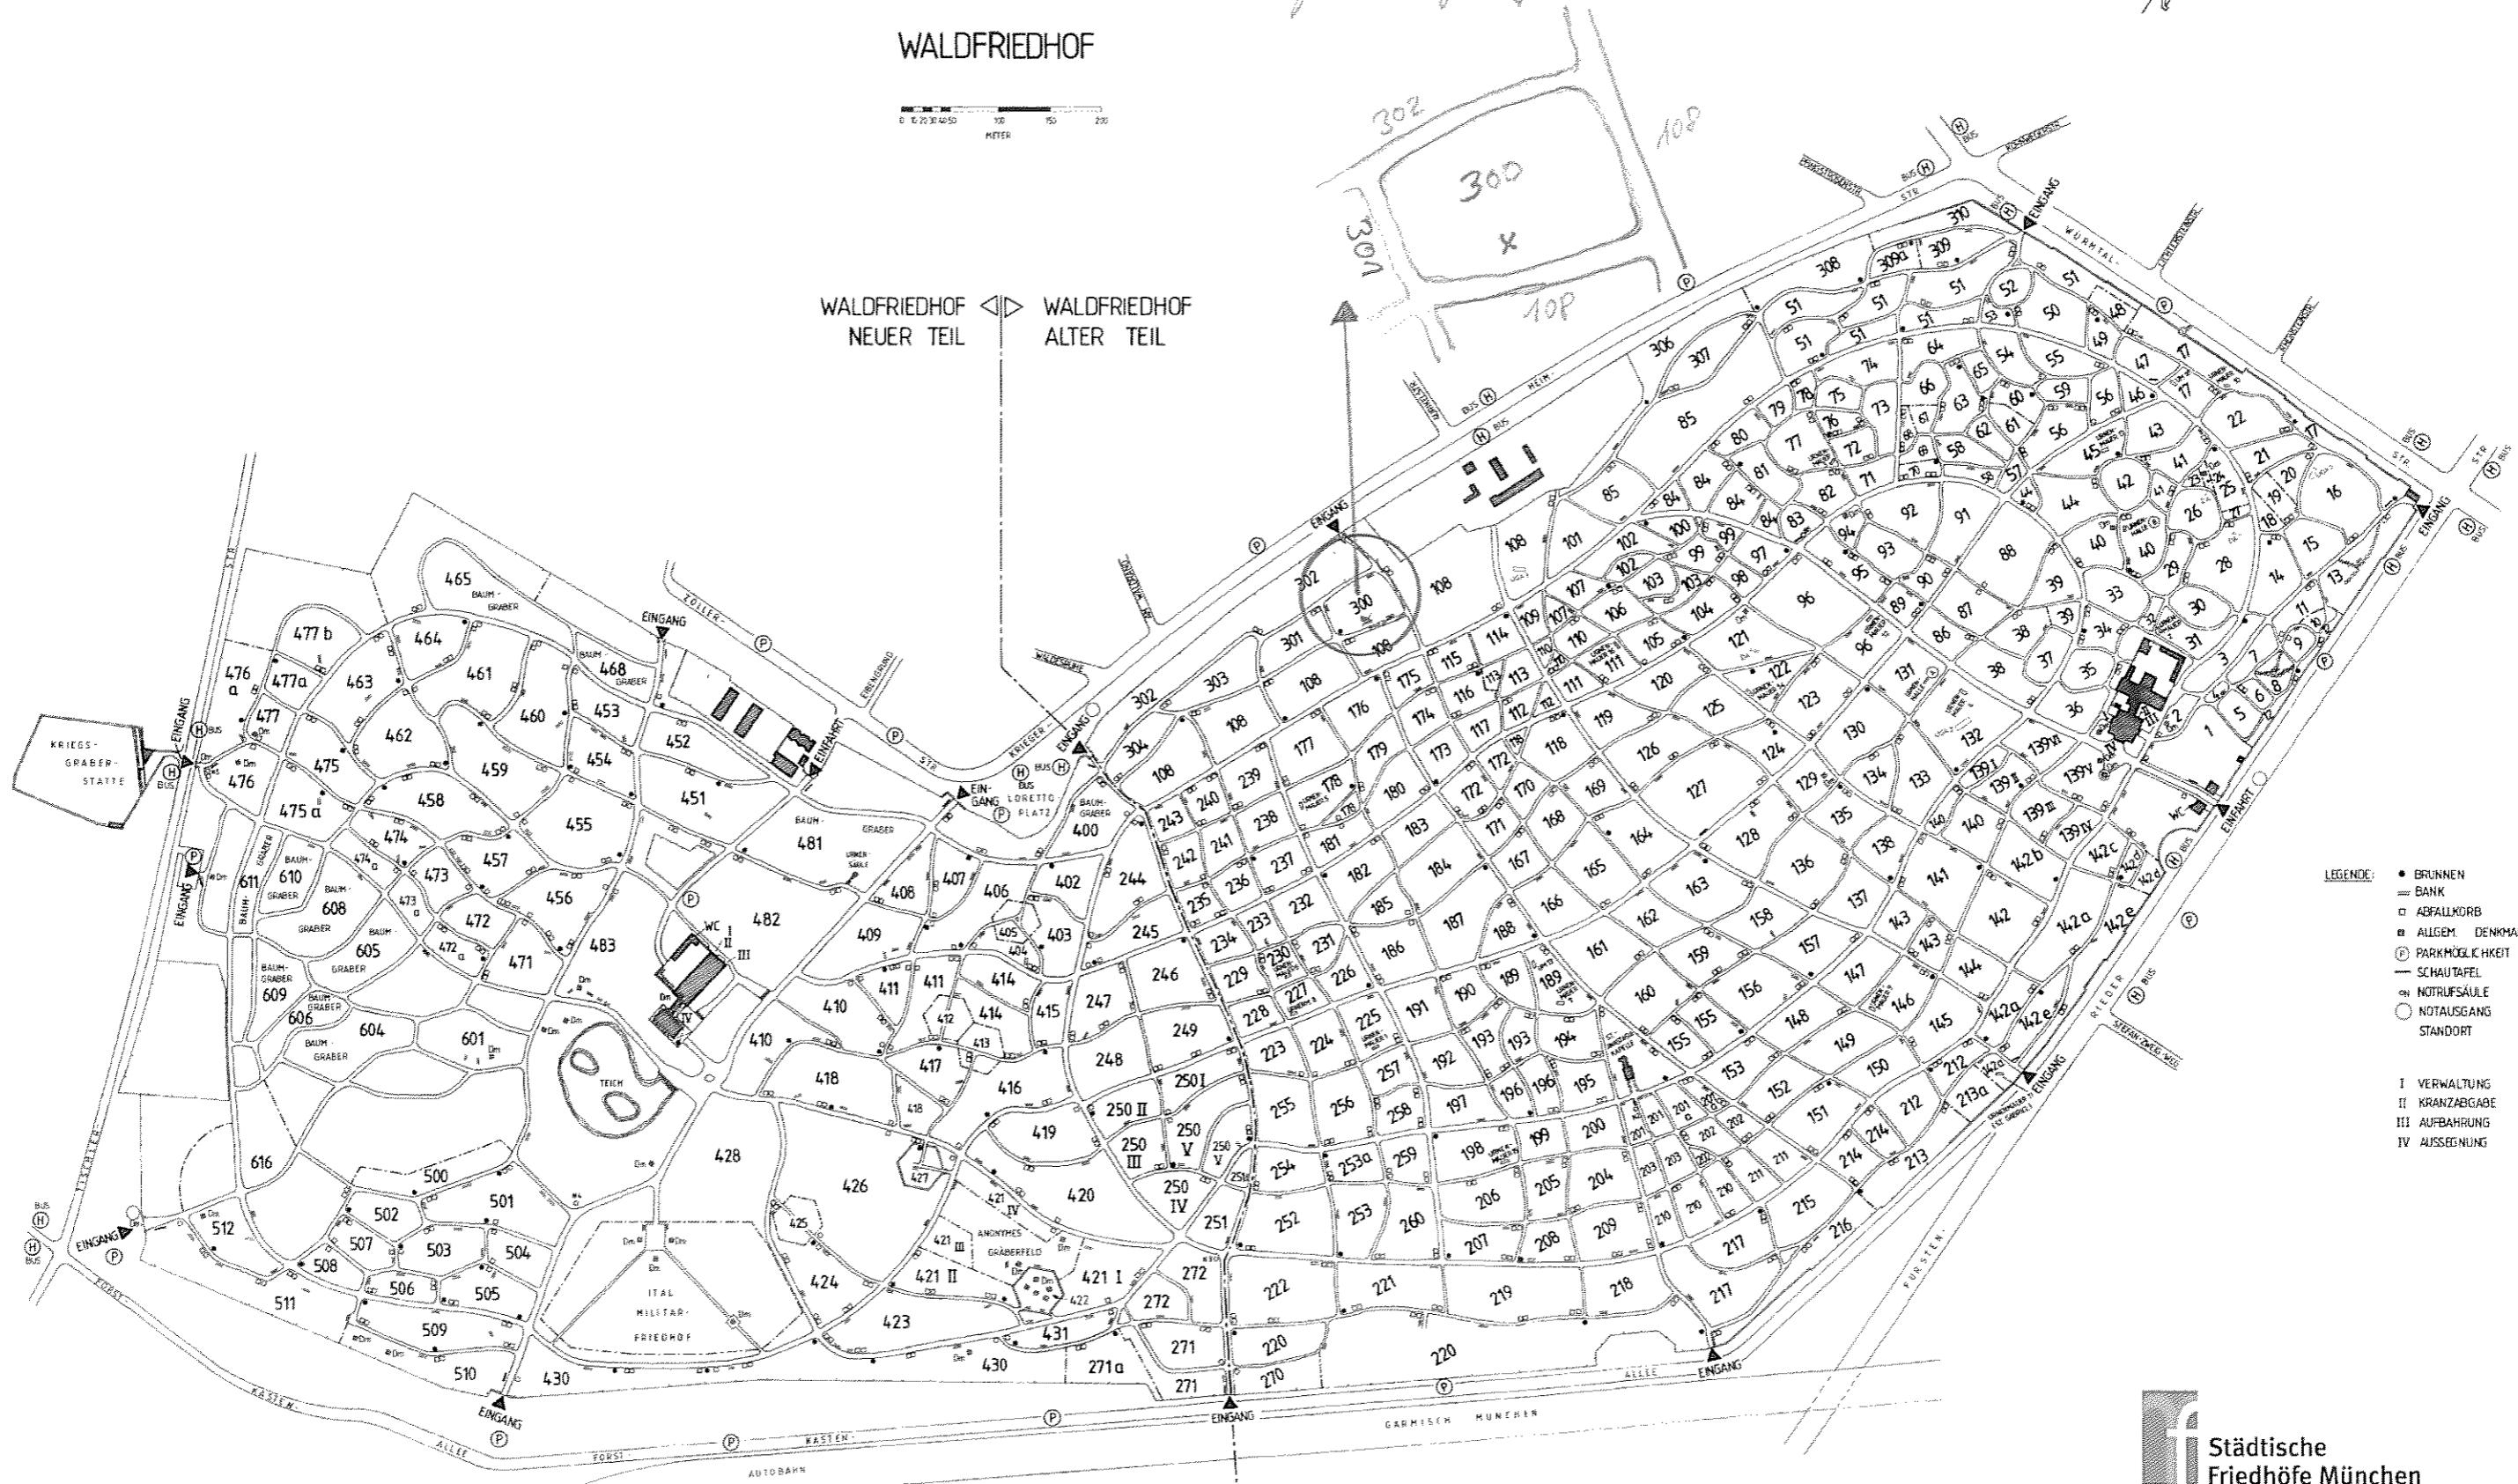

Waldfriedhof Alter Teil
 Graberfeld 300
 Grab Georg Karawoleyn's

WALDFRIEDHOF

WALDFRIEDHOF NEUER TEIL <=> WALDFRIEDHOF ALTER TEIL

- LEGENDE:
- BRUNNEN
 - BANK
 - ABFALLKORB
 - ALLEM. DENKMAL
 - Ⓟ PARKMÖGLICHKEIT
 - SCHAUTAFEL
 - Ⓜ NOTRUFSAULE
 - NOTAUSGANG
 - STANDORT
- I VERWALTUNG
 II KRANZABGABE
 III AUFBAHRUNG
 IV AUSSEGNUNG

WALDFRIEDHOF NEUER TEIL <=> WALDFRIEDHOF ALTER TEIL